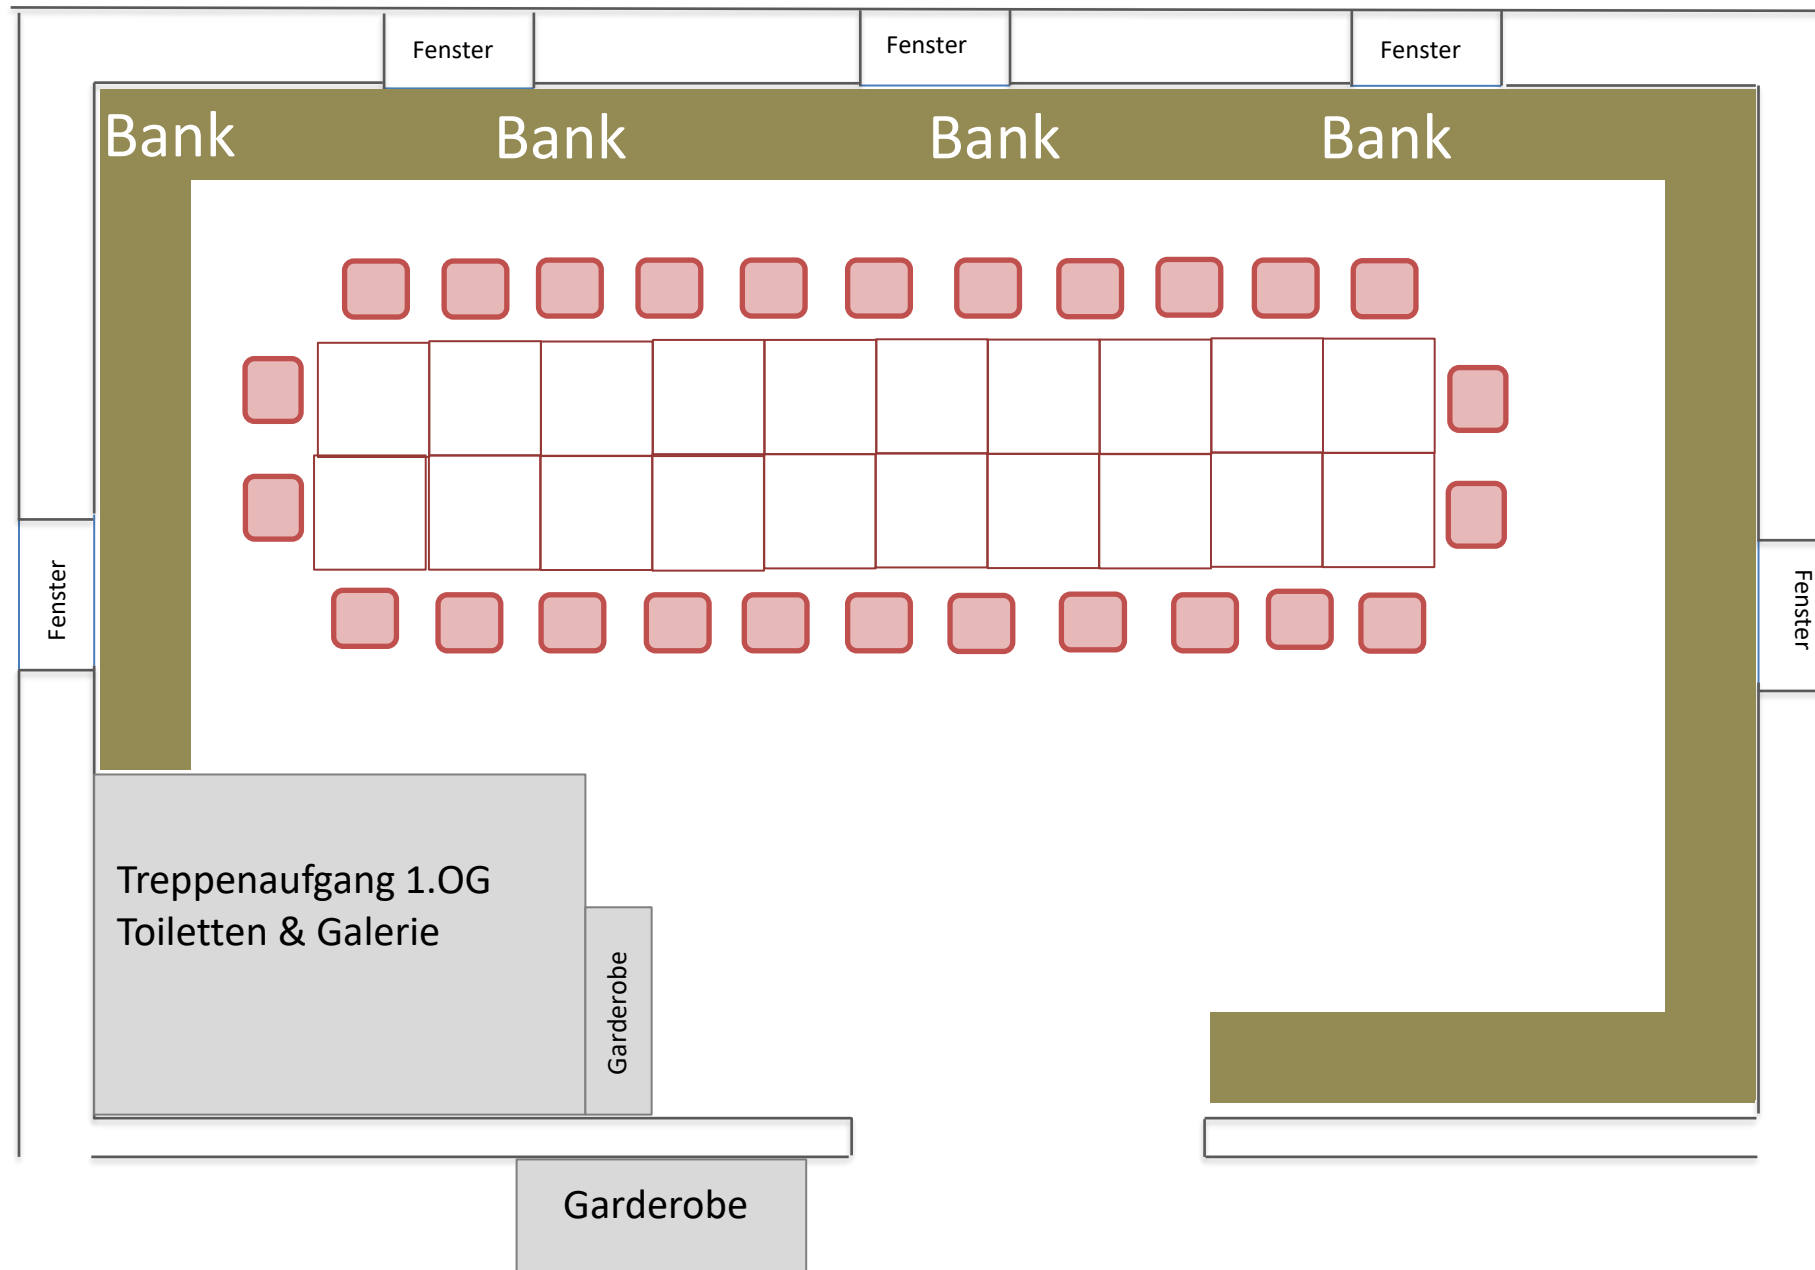

Tischmaße: 80x80cm

Stuhlmaße Sitzfläche: 44x39 cm

## Forsthaus Hauptraum

 Tischmaße: 80x80cm

Forsthaus Hauptraum – 22 Gäste

Tischmaße: 80x80cm

Stuhlmaße Sitzfläche: 44x39 cm

Forsthaus Hauptraum – 26 Gäste maximal

Tischmaße: 80x80cm

Stuhlmaße Sitzfläche: 44x39 cm

Forsthaus Hauptraum – 30 Gäste

Tischmaße: 80x80cm

Forsthaus Hauptraum – 40 Gäste

Tischmaße: 80x80cm

Stuhlmaße Sitzfläche: 44x39 cm

Forsthaus Hauptraum – 40 Gäste

Tischmaße: 80x80cm

Forsthaus Hauptraum – 55 Gäste