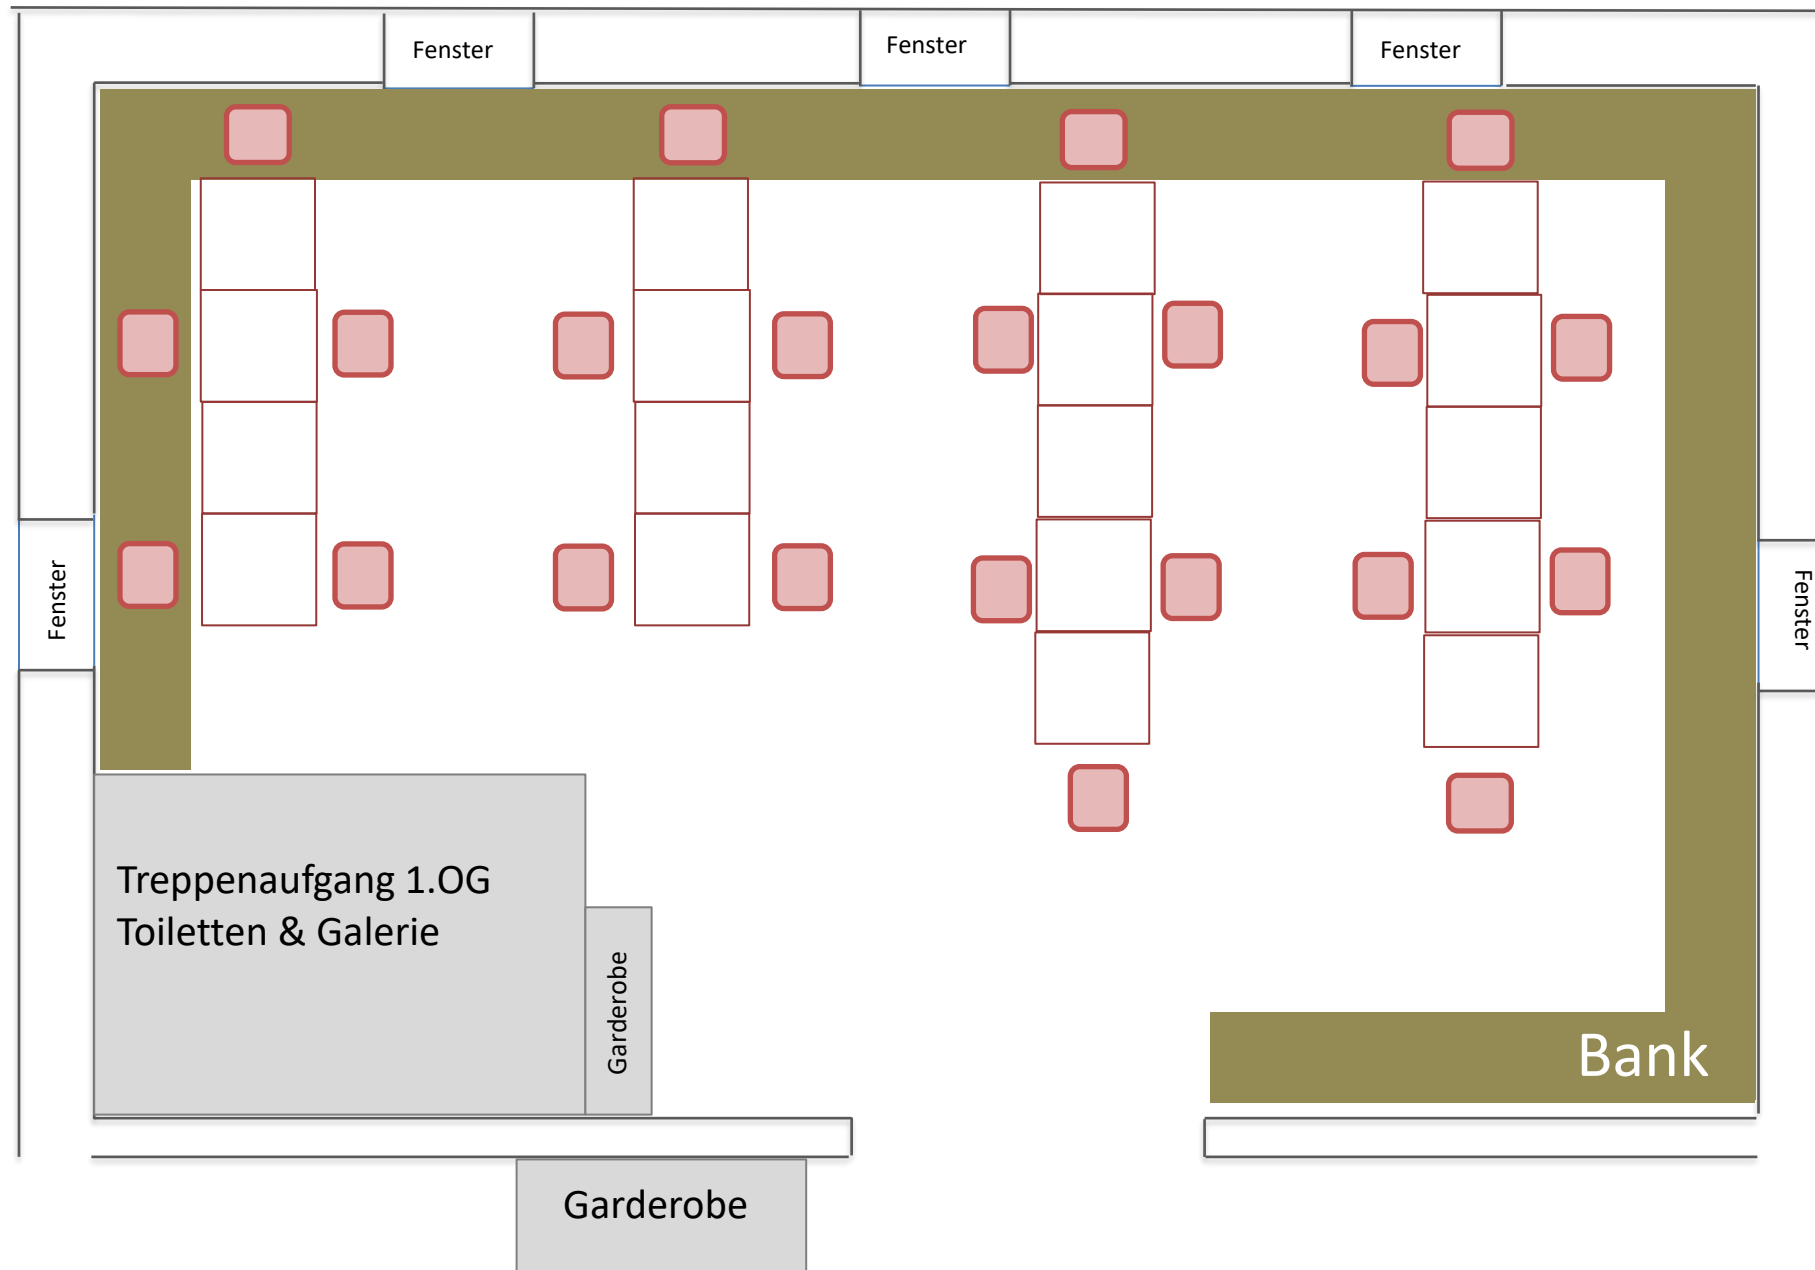

Tischmaße: 80x80cm

Stuhlmaße Sitzfläche: 44x39 cm

## Forsthaus Hauptraum

 Tischmaße: 80x80cm

Forsthaus Hauptraum – 22 Gäste

Tischmaße: 80x80cm

Stuhlmaße Sitzfläche: 44x39 cm

Forsthaus Hauptraum – 26 Gäste maximal

Tischmaße: 80x80cm

Stuhlmaße Sitzfläche: 44x39 cm

Forsthaus Hauptraum – 30 Gäste

Tischmaße: 80x80cm

Forsthaus Hauptraum – 40 Gäste

Tischmaße: 80x80cm

Stuhlmaße Sitzfläche: 44x39 cm

Forsthaus Hauptraum – 40 Gäste

Tischmaße: 80x80cm

Forsthaus Hauptraum – 55 Gäste