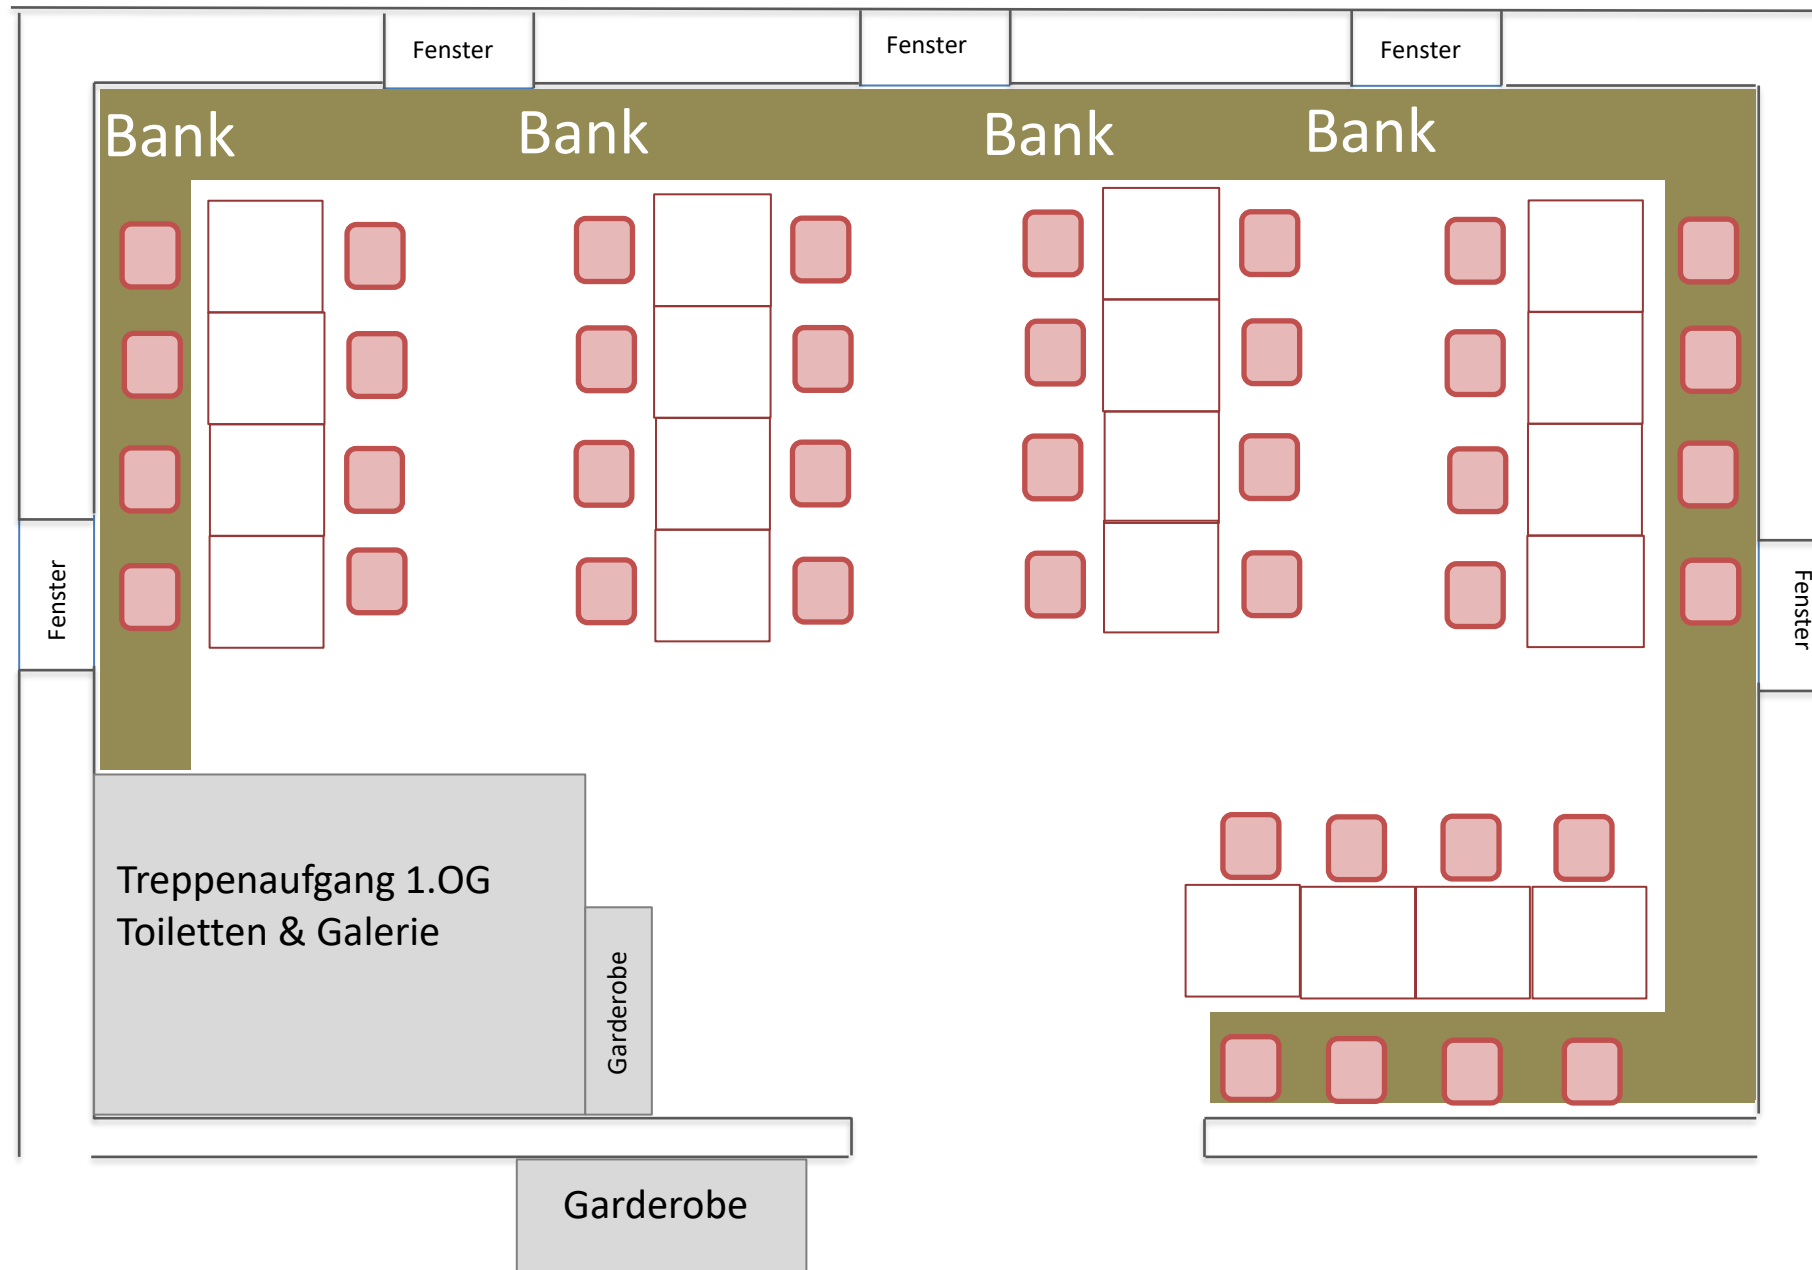

Tischmaße: 80x80cm

Stuhlmaße Sitzfläche: 44x39 cm

## Forsthaus Hauptraum

 Tischmaße: 80x80cm

Forsthaus Hauptraum – 22 Gäste

Tischmaße: 80x80cm

Stuhlmaße Sitzfläche: 44x39 cm

Forsthaus Hauptraum – 26 Gäste maximal

Tischmaße: 80x80cm

Stuhlmaße Sitzfläche: 44x39 cm

Forsthaus Hauptraum – 30 Gäste

Tischmaße: 80x80cm

Forsthaus Hauptraum – 40 Gäste

Tischmaße: 80x80cm

Stuhlmaße Sitzfläche: 44x39 cm

Forsthaus Hauptraum – 40 Gäste

Tischmaße: 80x80cm

Forsthaus Hauptraum – 55 Gäste