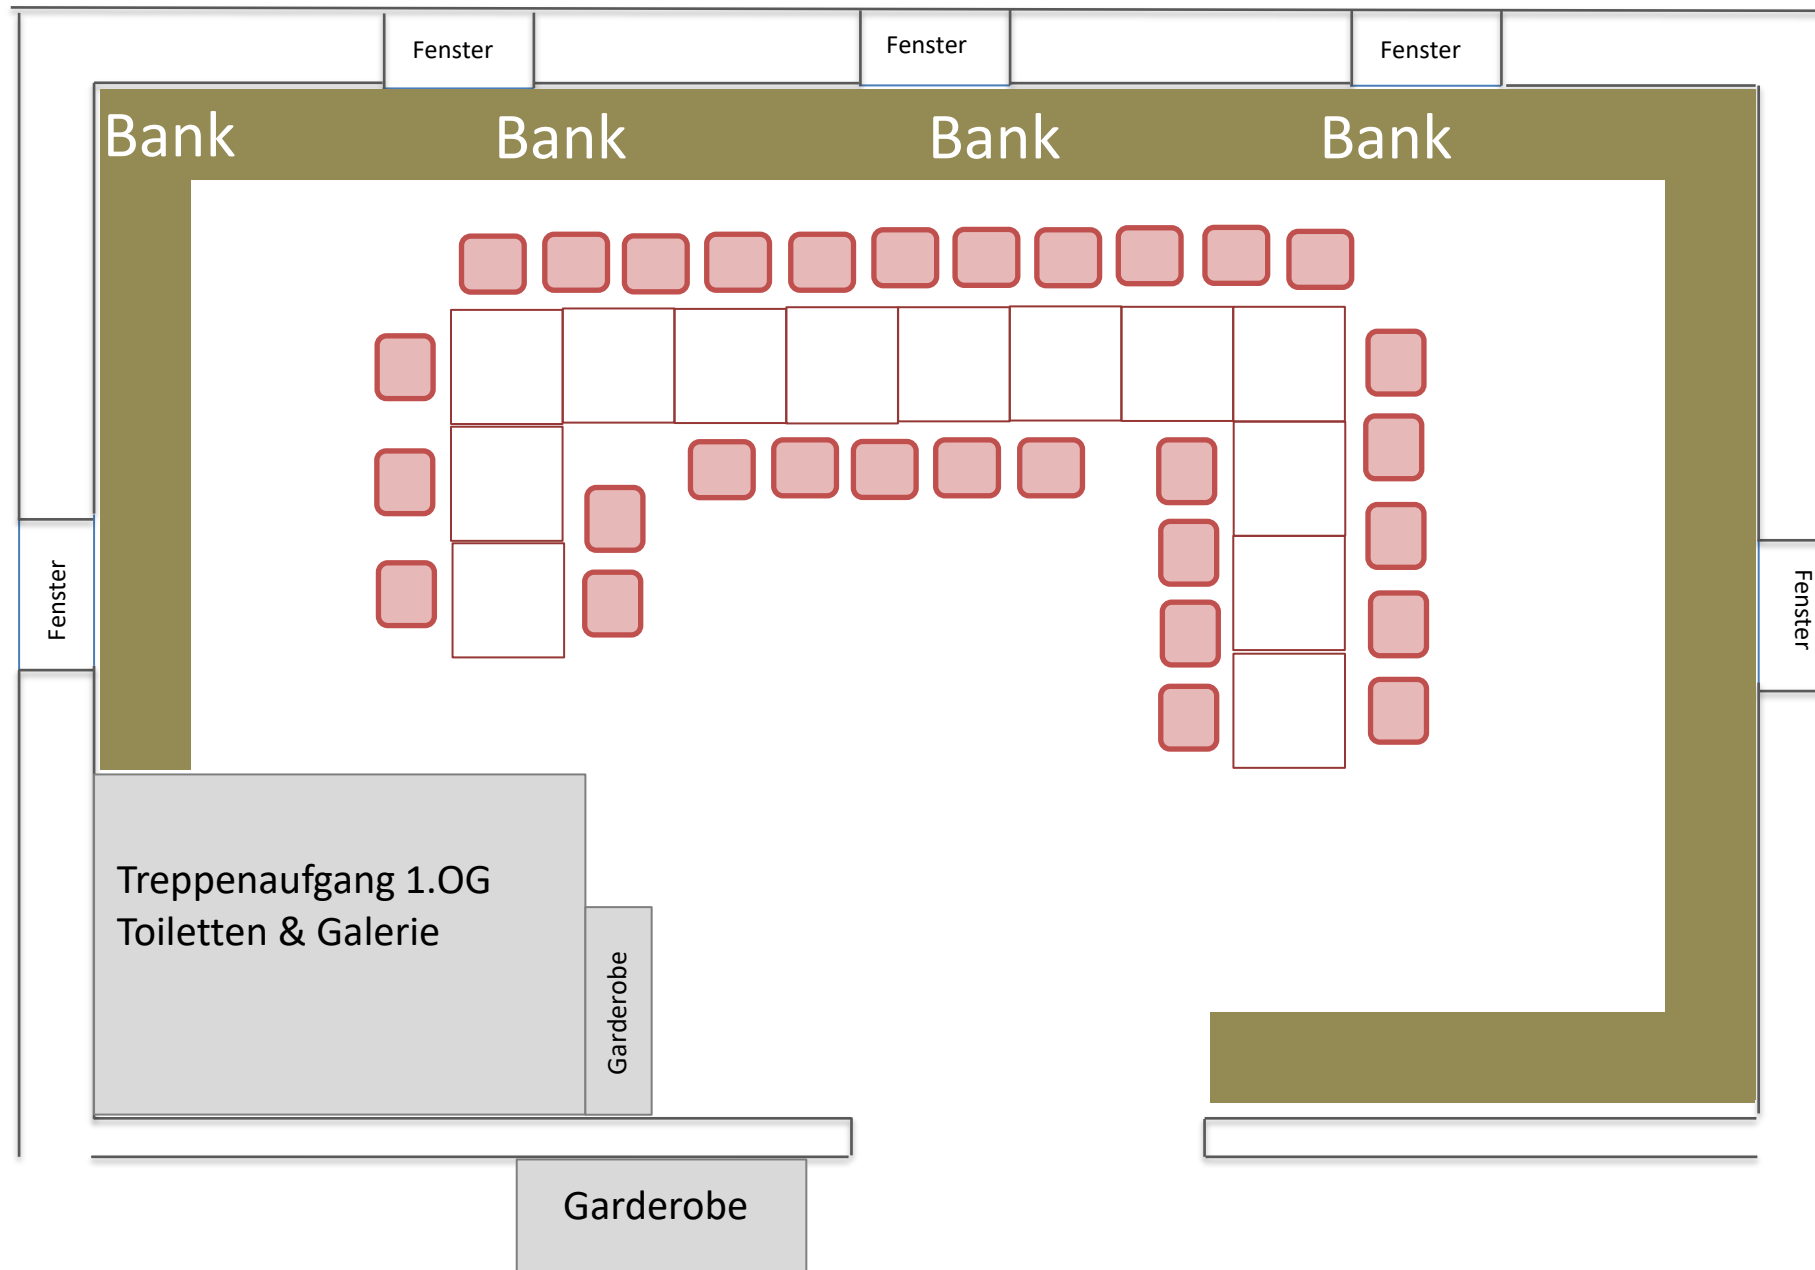

## Forsthaus Hauptraum

 Tischmaße: 80x80cm

Forsthaus Hauptraum – 22 Gäste

Tischmaße: 80x80cm

Stuhlmaße Sitzfläche: 44x39 cm

Forsthaus Hauptraum – 26 Gäste maximal

Tischmaße: 80x80cm

Stuhlmaße Sitzfläche: 44x39 cm

Forsthaus Hauptraum – 30 Gäste

Tischmaße: 80x80cm

Forsthaus Hauptraum – 40 Gäste

Tischmaße: 80x80cm

Stuhlmaße Sitzfläche: 44x39 cm

Forsthaus Hauptraum – 40 Gäste

Tischmaße: 80x80cm

Forsthaus Hauptraum – 55 Gäste