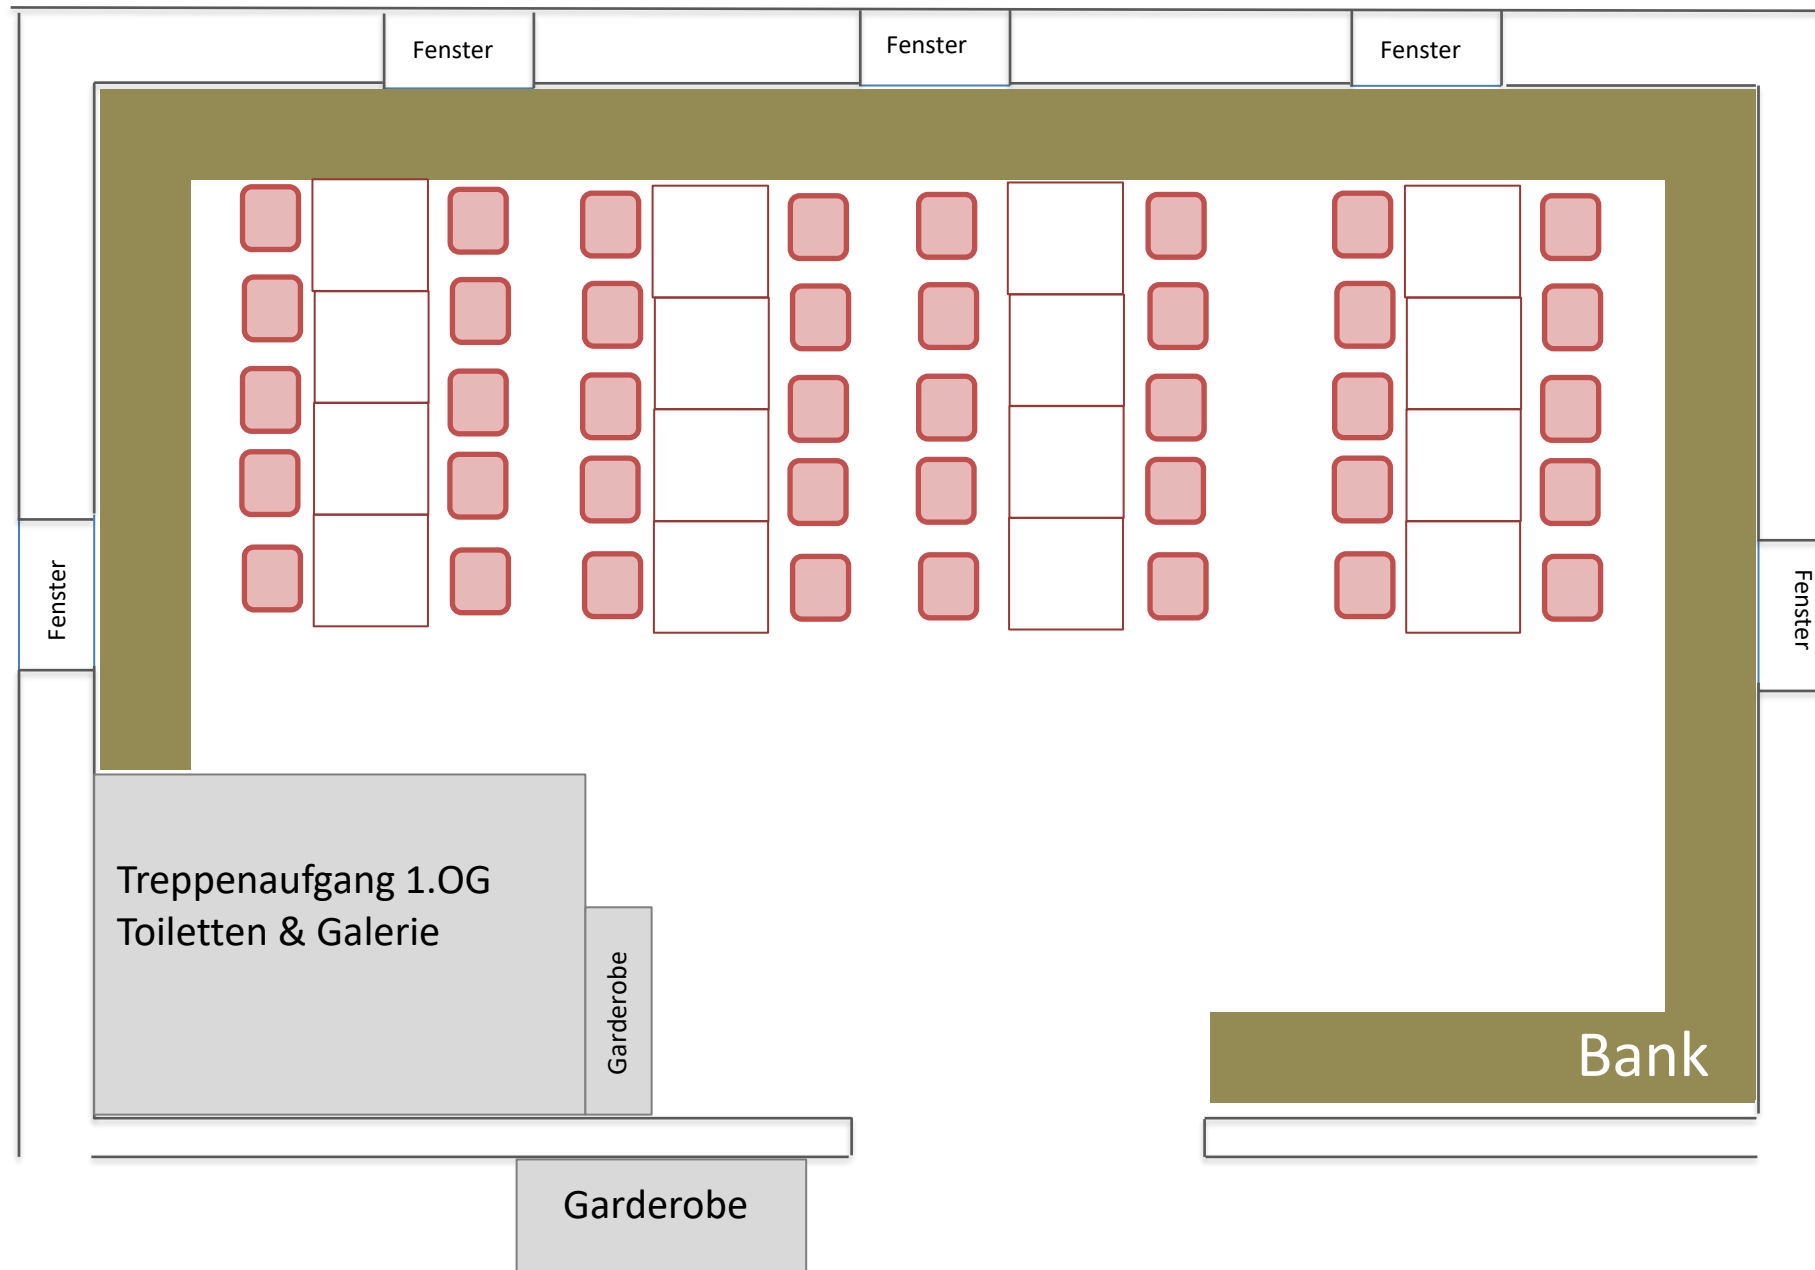

Tischmaße: 80x80cm

Stuhlmaße Sitzfläche: 44x39 cm

## Forsthaus Hauptraum

 Tischmaße: 80x80cm

Forsthaus Hauptraum – 22 Gäste

Tischmaße: 80x80cm

Stuhlmaße Sitzfläche: 44x39 cm

Forsthaus Hauptraum – 26 Gäste maximal

Tischmaße: 80x80cm

Stuhlmaße Sitzfläche: 44x39 cm

Forsthaus Hauptraum – 30 Gäste

Tischmaße: 80x80cm

Forsthaus Hauptraum – 40 Gäste

Tischmaße: 80x80cm

Stuhlmaße Sitzfläche: 44x39 cm

Forsthaus Hauptraum – 40 Gäste

Tischmaße: 80x80cm

Forsthaus Hauptraum – 55 Gäste