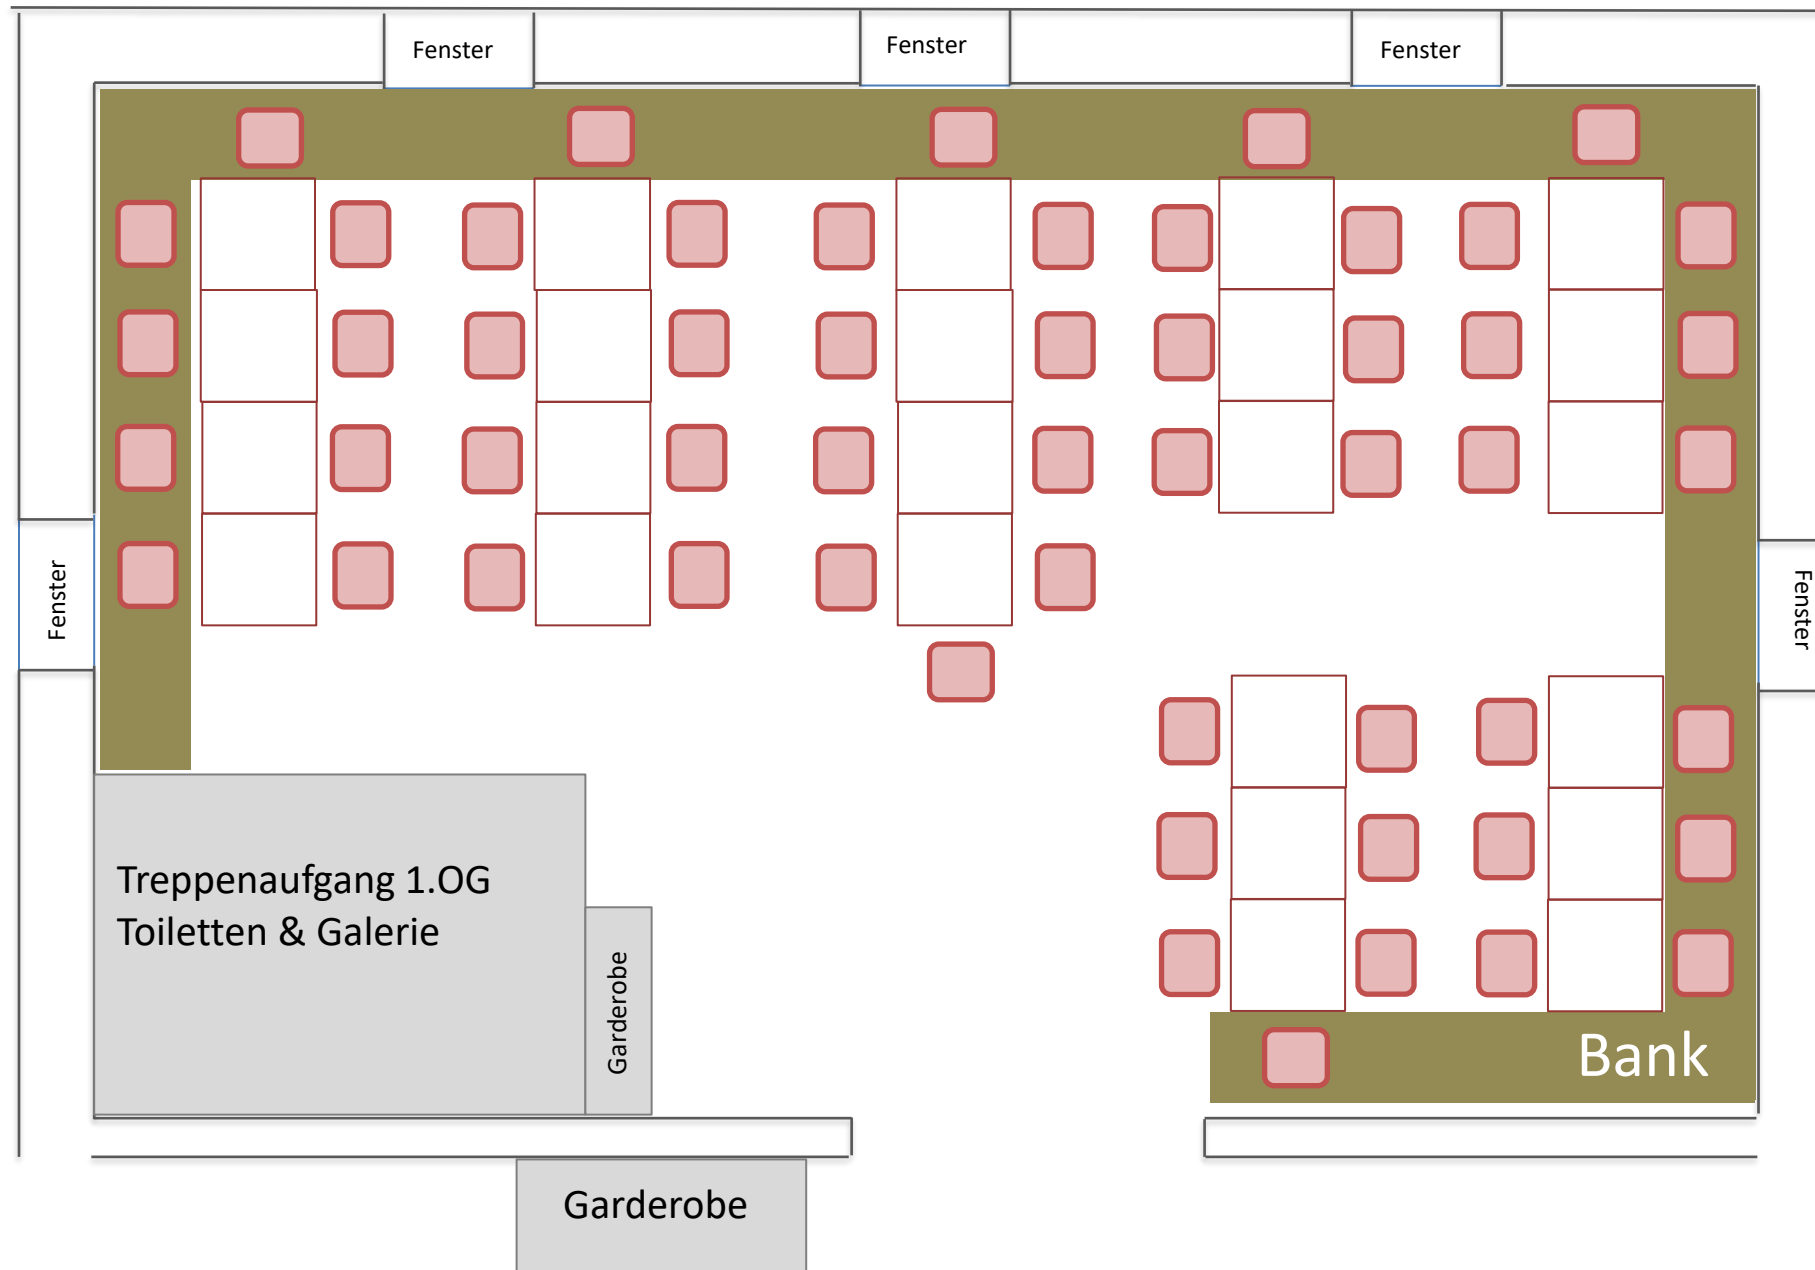

Tischmaße: 80x80cm

Stuhlmaße Sitzfläche: 44x39 cm

## Forsthaus Hauptraum

 Tischmaße: 80x80cm

Forsthaus Hauptraum – 22 Gäste

Tischmaße: 80x80cm

Stuhlmaße Sitzfläche: 44x39 cm

Forsthaus Hauptraum – 26 Gäste maximal

Tischmaße: 80x80cm

Stuhlmaße Sitzfläche: 44x39 cm

Forsthaus Hauptraum – 30 Gäste

Tischmaße: 80x80cm

Forsthaus Hauptraum – 40 Gäste

Tischmaße: 80x80cm

Stuhlmaße Sitzfläche: 44x39 cm

Forsthaus Hauptraum – 40 Gäste

Tischmaße: 80x80cm

Forsthaus Hauptraum – 55 Gäste