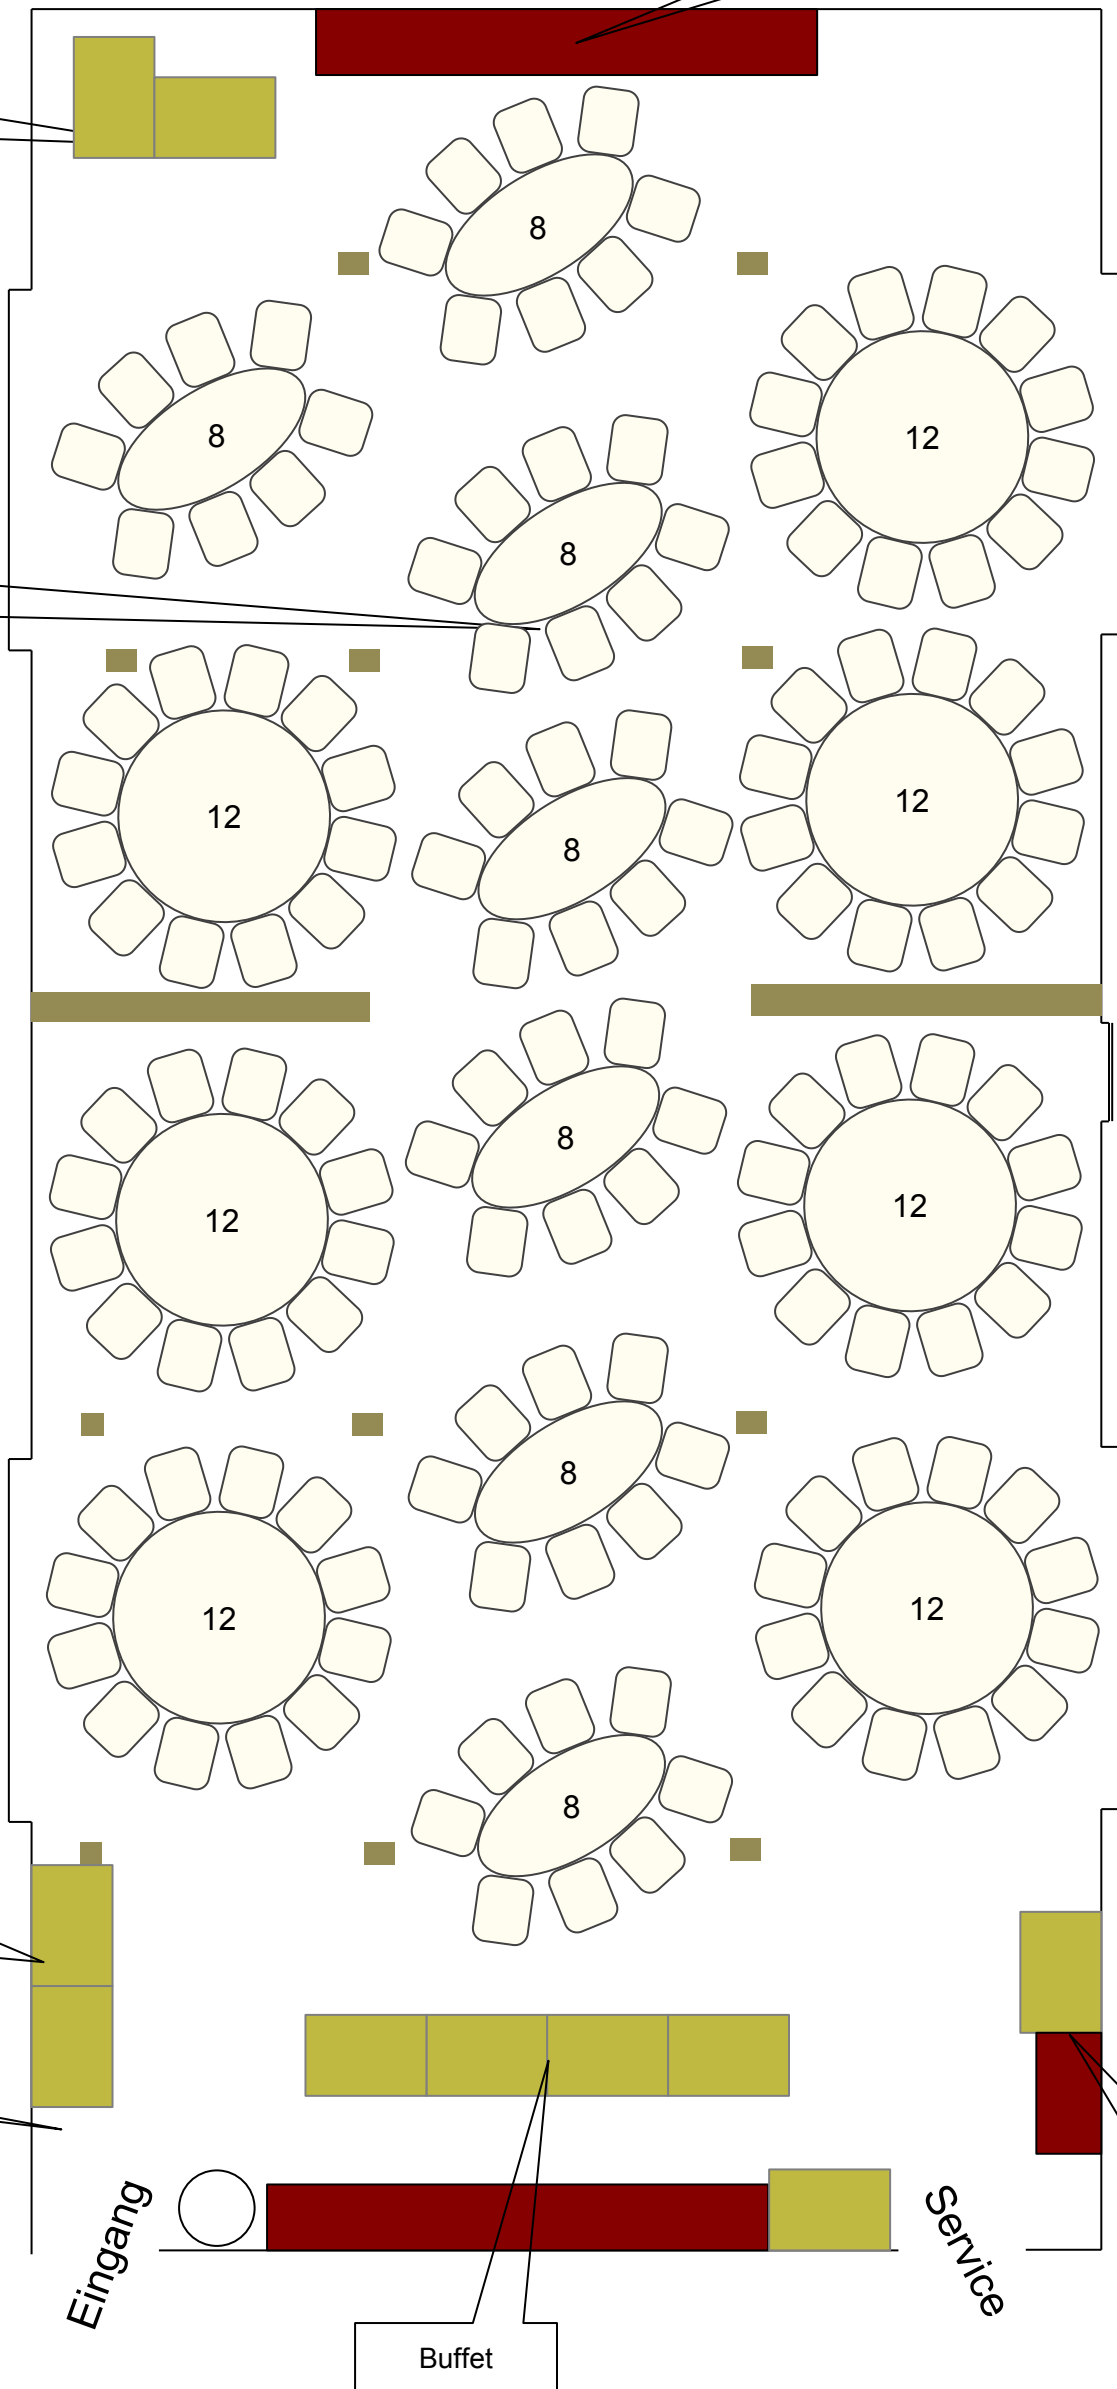

Sideboard für
Saaltechnik;
Leinwand in Decke

DJ

Position Beamer

Tischgrößen
Rund 2,1 m \varnothing
Oval 2,1 m x 1,0 m

140 Personen

Geschenketisch

Tischplanhalter

Eingang

Buffet

Service

Tee und Kaffee

Raumgröße ca.

L: 22,20 m
 B: 10,60 m
 H: 3,00 m

Terrasse
Einzeltische
96 Pax

Tischmaße:
120x80cm