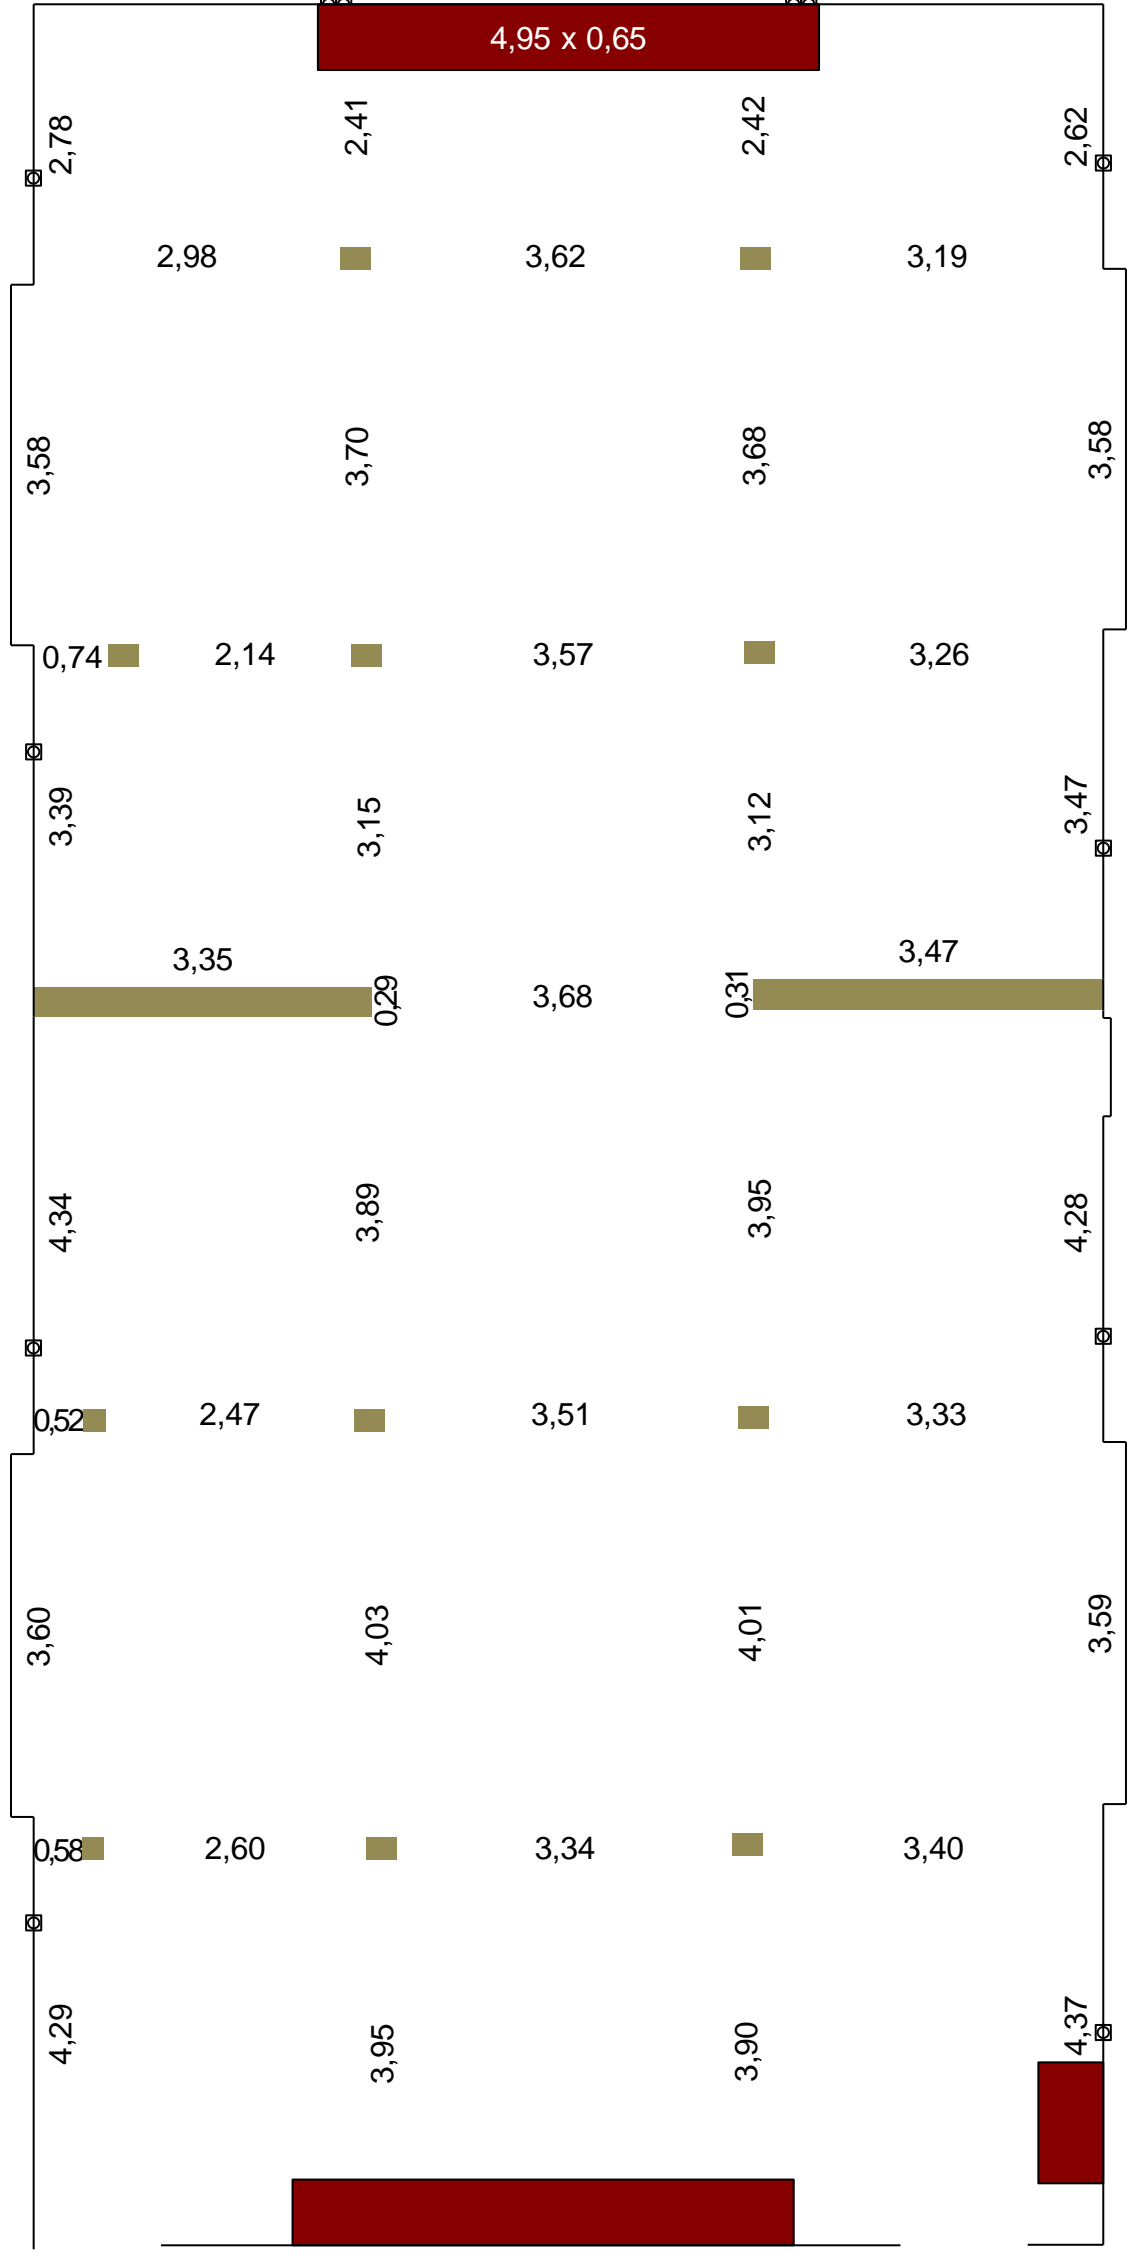

Sideboard für
Saaltechnik;
Leinwand in Decke

DJ

Position Beamer

Tischgrößen
Rund 2,1 m \varnothing
Oval 2,1 m x 1,0 m

140 Personen

Geschenketisch

Tischplanhalter

Eingang

Buffet

Service

Tee und Kaffee

Raumgröße ca.

L: 22,20 m
 B: 10,60 m
 H: 3,00 m

Terrasse
Einzeltische
96 Pax

Tischmaße:
120x80cm