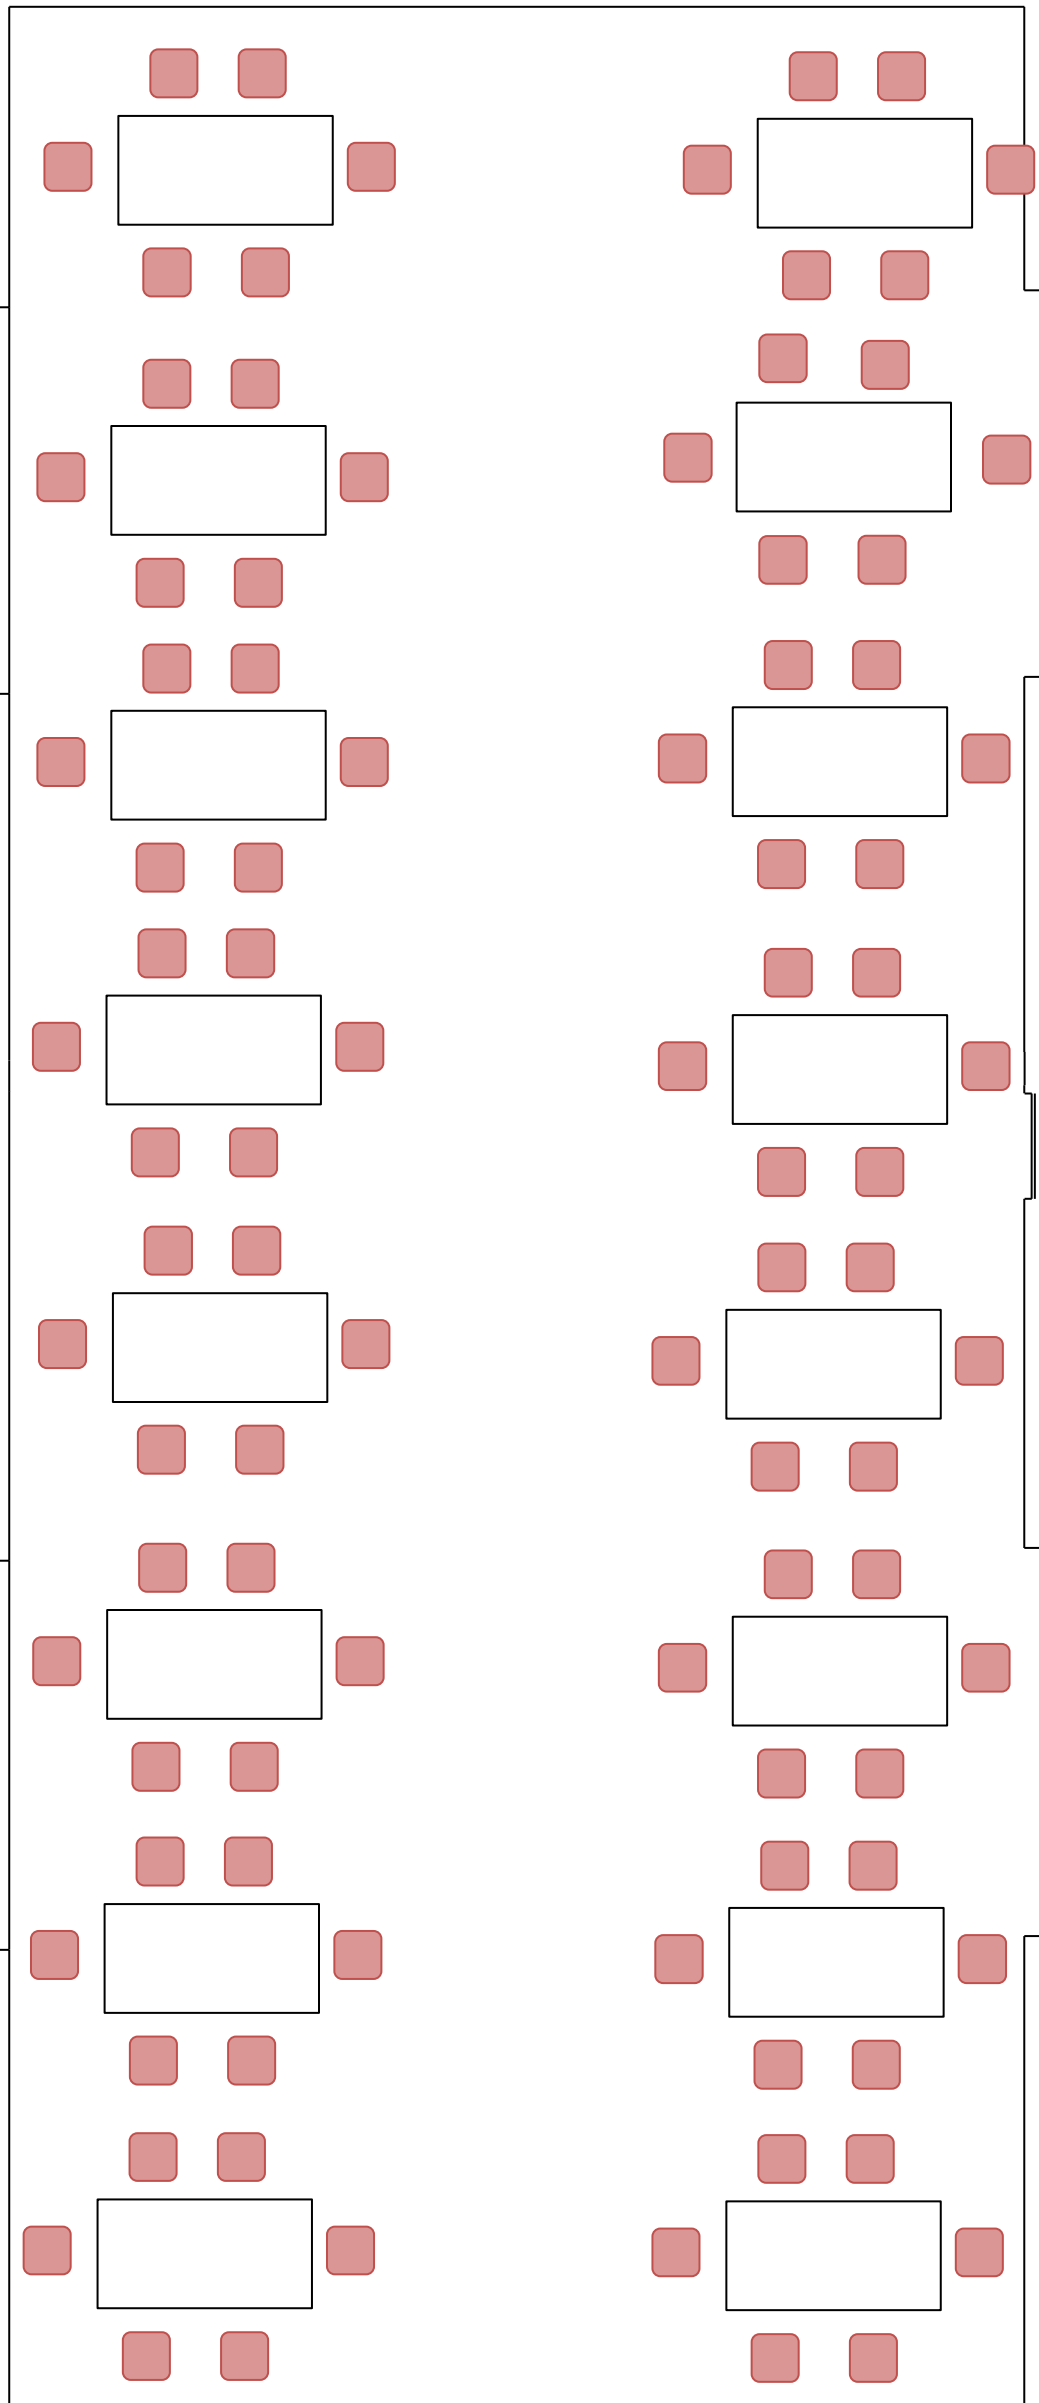

Sideboard für
Saaltechnik;
Leinwand in Decke

DJ

Position Beamer

Tischgrößen
Rund 2,1 m \varnothing
Oval 2,1 m x 1,0 m

140 Personen

Geschenketisch

Tischplanhalter

Eingang

Buffet

Service

Tee und Kaffee

Raumgröße ca.

L: 22,20 m
 B: 10,60 m
 H: 3,00 m

Terrasse
Einzeltische
96 Pax

Tischmaße:
120x80cm